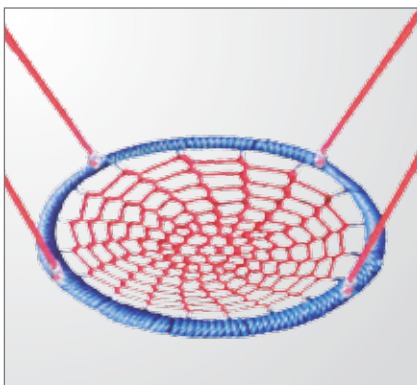

A021G26 Aukam -
Kinderschalen-
sicherheitssitz mit
2,0 m Ketten für
2,5 m Schaukel

*A021G26 Aukam -
Half Bucket
Safety Seat
2,0 m Chains for
2,5 m Swing*

A021G27 Aukam -
Big-Wheel-Reifen

*A021G27 Aukam -
Big-Wheel-Tire*

A021G28 Aukam -
Big-Wheel-Reifen
mit Ketten

*A021G28 Aukam -
Big-Wheel-Tire
with Chains*

A021G29 Aukam -
Pendelsitz mit
schlauchüberzogener
Kette

*A021G29 Aukam -
Pendulum Seat with
Soft Grip Chains*

A021G30 Aukam -
Vielfachschaukel-
reifen mit Ketten

*A021G30 Aukam -
Multiple Tire Swing
with Chains*

A021G36 Aukam -
Anschlagreifen für
Seilbahnwagen

*A021G36 Aukam -
Rubber Wheel Stopper for
Ropeway Carriage*

A021K21 Aukam -
Gruppen-
schaukeleinsatz
Ø 1,20 m

*A021K21 Aukam -
Bird's Nest Swing
Element
Ø 1,20 m*

A021K24 Aukam -
Stahltaukindersitz für
2,5 m Schaukel

*A021K24 Aukam -
Steel Rope Child Seat
for 2,5 m Swing*